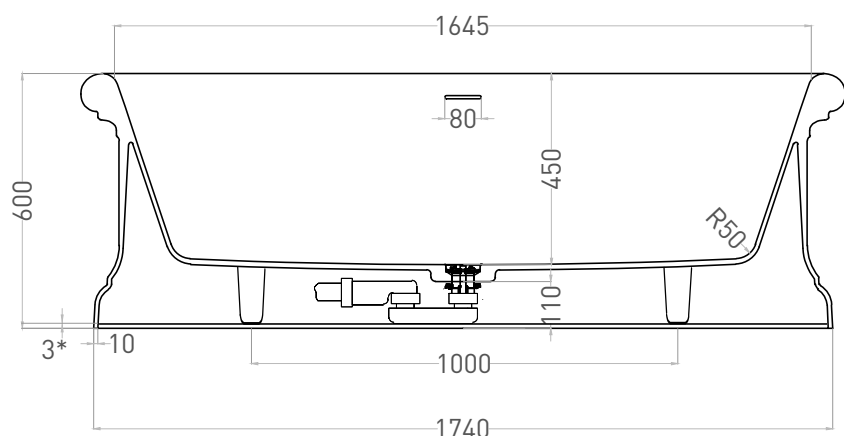

# OPERA 180X90

ОТДЕЛЬНОСТОЯЩАЯ ВАННА 1052101G

Дизайн: Salini SRL

**salini**  
L'ANIMA DELL'ACQUA

**Размеры:** 1800 x 900 x 600 мм

**Вес нетто / брутто:** 192 / 243 кг

**Объём до перелива:** 385 л

**Глубина до перелива:** 390 мм

**Производство:** Италия / Россия

3\*-Минимальное расстояние между нижним краем ванны и уровнем пола, обеспечивается регулировкой опоры

**Salini SRL**

20122 Italia, Milano, Largo Ildefonso Schuster, 1

info@salini-srl.com

# OPERA 180X90

ОТДЕЛЬНОСТОЯЩАЯ ВАННА 1052201M

Дизайн: Salini SRL

**salini**  
L'ANIMA DELL'ACQUA

**Размеры:** 1790 x 895 x 575 мм

**Вес нетто / брутто:** 175 / 226 кг

**Объём до перелива:** 385 л

**Глубина до перелива:** 360 мм