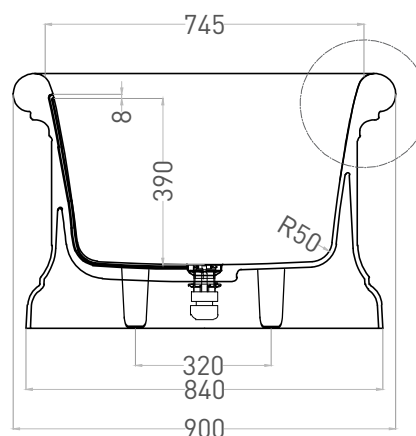

# OPERA 180X90

ОТДЕЛЬНОСТОЯЩАЯ ВАННА 1052101G

Дизайн: Salini SRL

**salini**  
L'ANIMA DELL'ACQUA

**Размеры:** 1800 x 900 x 600 мм

**Вес нетто / брутто:** 192 / 243 кг

**Объём до перелива:** 385 л

**Глубина до перелива:** 390 мм

**Производство:** Италия / Россия

3\*-Минимальное расстояние между нижним краем ванны и уровнем пола, обеспечивается регулировкой опоры

**Salini SRL**

20122 Italia, Milano, Largo Ildefonso Schuster, 1

info@salini-srl.com

# OPERA 180X90

ОТДЕЛЬНОСТОЯЩАЯ ВАННА 1052201M

Дизайн: Salini SRL

**salini**  
L'ANIMA DELL'ACQUA

**Размеры:** 1790 x 895 x 575 мм

**Вес нетто / брутто:** 175 / 226 кг

**Объём до перелива:** 385 л

**Глубина до перелива:** 360 мм