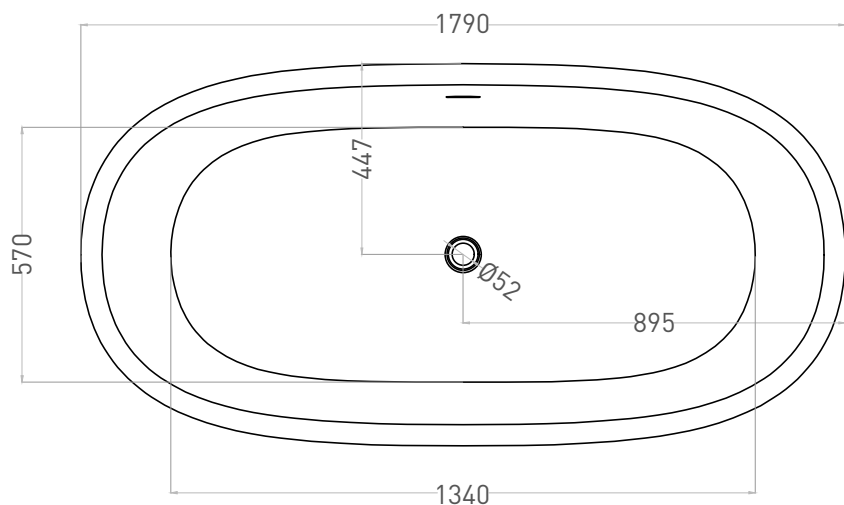

# OPERA 180X90

ОТДЕЛЬНОСТОЯЩАЯ ВАННА 1052101G

Дизайн: Salini SRL

**salini**  
L'ANIMA DELL'ACQUA

**Размеры:** 1800 x 900 x 600 мм

**Вес нетто / брутто:** 192 / 243 кг

**Объём до перелива:** 385 л

**Глубина до перелива:** 390 мм

**Производство:** Италия / Россия

3\*-Минимальное расстояние между нижним краем ванны и уровнем пола, обеспечивается регулировкой опоры

**Salini SRL**

20122 Italia, Milano, Largo Ildefonso Schuster, 1

info@salini-srl.com

# OPERA 180X90

ОТДЕЛЬНОСТОЯЩАЯ ВАННА 1052201M

Дизайн: Salini SRL

**salini**  
L'ANIMA DELL'ACQUA

**Размеры:** 1790 x 895 x 575 мм

**Вес нетто / брутто:** 175 / 226 кг

**Объём до перелива:** 385 л

**Глубина до перелива:** 360 мм