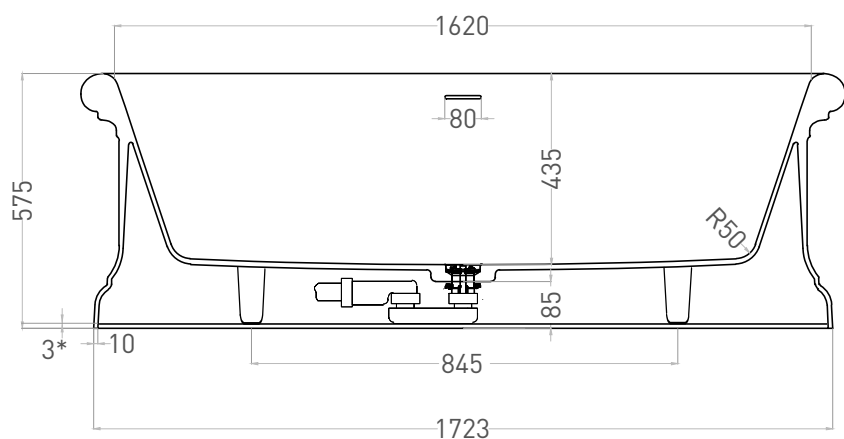

# OPERA 180X90

ОТДЕЛЬНОСТОЯЩАЯ ВАННА 1052101G

Дизайн: Salini SRL

**salini**  
L'ANIMA DELL'ACQUA

**Размеры:** 1800 x 900 x 600 мм

**Вес нетто / брутто:** 192 / 243 кг

**Объём до перелива:** 385 л

**Глубина до перелива:** 390 мм

# OPERA 180X90

ОТДЕЛЬНОСТОЯЩАЯ ВАННА 1052201M

Дизайн: Salini SRL

**salini**  
L'ANIMA DELL'ACQUA

**Размеры:** 1790 x 895 x 575 мм

**Вес нетто / брутто:** 175 / 226 кг

**Объём до перелива:** 385 л

**Глубина до перелива:** 360 мм

**Производство:** Италия / Россия

3\*-Минимальное расстояние между нижним краем ванны и уровнем пола, обеспечивается регулировкой опоры

**Salini SRL**

20122 Italia, Milano, Largo Ildefonso Schuster, 1

info@salini-srl.com