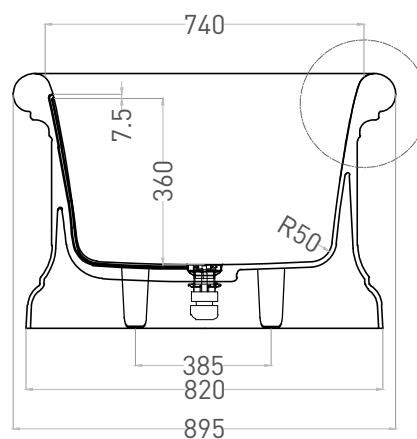

# OPERA 180X90

ОТДЕЛЬНОСТОЯЩАЯ ВАННА 1052201M

Дизайн: Salini SRL

**salini**  
L'ANIMA DELL'ACQUA

**Размеры:** 1790 x 895 x 575 мм

**Вес нетто / брутто:** 175 / 226 кг

**Объём до перелива:** 385 л

**Глубина до перелива:** 360 мм

**Производство:** Италия / Россия

3\*-Минимальное расстояние между нижним краем ванны и уровнем пола, обеспечивается регулировкой опоры

**Salini SRL**

20122 Italia, Milano, Largo Ildefonso Schuster, 1

info@salini-srl.com