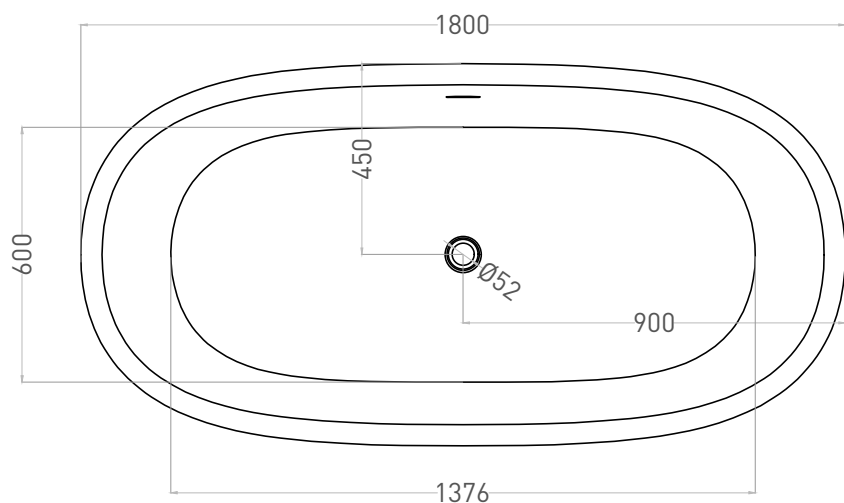

# OPERA 180X90

ОТДЕЛЬНОСТОЯЩАЯ ВАННА 1052101G

Дизайн: Salini SRL

**salini**  
L'ANIMA DELL'ACQUA

**Размеры:** 1800 x 900 x 600 мм

**Вес нетто / брутто:** 192 / 243 кг

**Объём до перелива:** 385 л

**Глубина до перелива:** 390 мм

**Производство:** Италия / Россия

3\*-Минимальное расстояние между нижним краем ванны и уровнем пола, обеспечивается регулировкой опоры

**Salini SRL**

20122 Italia, Milano, Largo Ildefonso Schuster, 1

info@salini-srl.com

# OPERA 180X90

ОТДЕЛЬНОСТОЯЩАЯ ВАННА 1052201M

Дизайн: Salini SRL

**salini**  
L'ANIMA DELL'ACQUA

**Размеры:** 1790 x 895 x 575 мм

**Вес нетто / брутто:** 175 / 226 кг

**Объём до перелива:** 385 л

**Глубина до перелива:** 360 мм